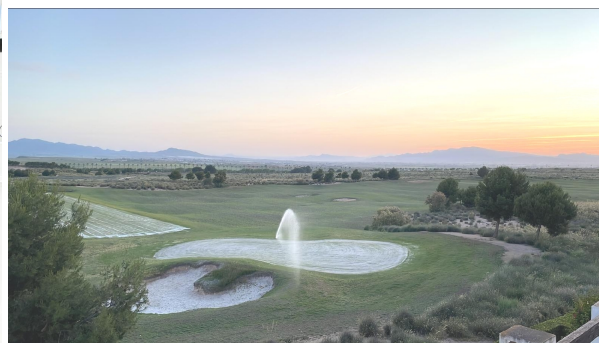

## appartement à vendre Alhama De Murcia, Bajo Guadalentín

Appartement en première ligne de golf - Condado de Alhama Appartement 2 chambres avec vue sur le golf Réveillez-vous face à un panorama exceptionnel sur le fairway, un soleil radieux et des couchers de soleil inoubliables depuis ce magnifique penthouse de deux chambres situé au 2e étage. Idéalement placé en première ligne du parcours de golf dessiné par Jack Nicklaus, au sein du très prisé complexe hôtelier Condado de Alhama, ce bien d'exception bénéficie de terrasses orientées sud et sud-ouest, offrant un ensoleillement optimal du milieu de matinée jusqu'au soir et sans doute l'une des plus belles vues sur le golf de tout le complexe. Que vous savouriez votre café du matin ou que vous profitez d'un dîner au coucher du soleil, le panorama est tout simplement spectaculaire. Points forts en bref : Spacieuse terrasse privée idéale pour les repas en plein air, la détente et les réceptions Entièrement meublée et Wi-Fi gratuit Climatisation réversible pour un confort optimal toute l'année Place de parking privée extérieure Accès à une piscine commune magnifiquement entretenue Sécurité 24h/24 et 7j/7 pour une tranquillité d'esprit totale À deux pas du club-house et du centre commercial À l'intérieur de l'appartement : Découvrez un intérieur lumineux et accueillant, conçu pour allier confort et style. Le salon et les chambres sont agrémentés d'un mobilier de qualité qui leur confère chaleur et caractère, tandis que la cuisine moderne est équipée d'électroménagers argentés élégants, alliant fonctionnalité et esthétique. Les deux chambres sont dotées de lits doubles avec rangements et de placards intégrés, offrant un excellent espace de rangement sans compromis sur l'espace ni le design. L'agencement en penthouse garantit intimité et sensation d'espace, créant un lieu de vie à la fois décontracté et raffiné. Vivre en plein air à son apogée : La grande terrasse privée est le véritable atout de cet établissement. Cet espace extérieur accueillant vous invite à la détente, aux réceptions ou tout simplement à admirer les couchers de soleil à couper le souffle sur le parcours de golf et les montagnes environnantes. Avec son mobilier de jardin déjà installé, elle est prête à être utilisée dès votre arrivée. Situé au cœur de Murcie, le Condado de Alhama est un complexe hôtelier dynamique et sécurisé...