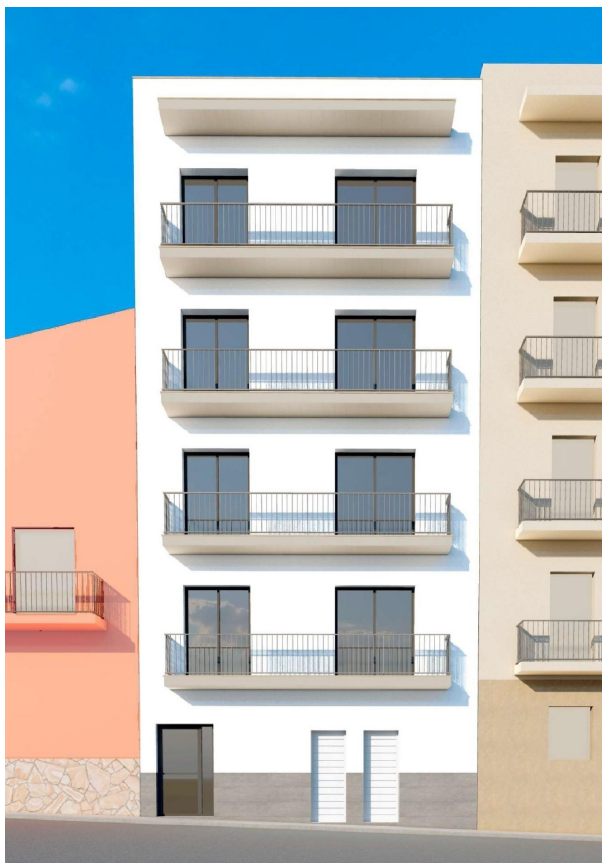

appartement à vendre L'ametlla De Mar, Baix Ebre

P.1 / P.2 / P.3 / P.4

Dernière unité disponible avec ascenseur au centre de l'Ametlla de Mar !~À vendre : le dernier appartement disponible de 55 m2 dans un immeuble exclusif de seulement quatre logements—un par étage—situé en plein centre de la charmante ville maritime de l'Ametlla de Mar.~Situé au quatrième étage, extérieur, avec ascenseur, l'appartement se compose d'un lumineux salonsalle à manger avec accès à un grand balcon, d'une cuisine américaine ouverte, d'une chambre double avec accès au balcon, d'un bureau ou pièce intérieure, d'une salle de bain complète et d'une galerie intérieure ouverte. Depuis le balcon, vous profitez d'agréables vues sur le ravin de Pixavaques et les montagnes de Tivissa, dans un environnement naturel et paisible.~Prix : 189.900 €~Débarras optionnel au rezdechaussée : 15.000 €~Parfait pour ranger vélos, poussettes ou matériel de plage et de sport—très pratique dans une zone côtière comme celle-ci.~Finitions et équipements :~Menuiserie extérieure en aluminium avec double vitrage, menuiserie intérieure laquée blanche, sols en grès cérame, cuisine avec plans de travail en COMPACT, robinetterie haut de gamme, système d'aérothermie pour l'eau chaude et préinstallation de climatisation par conduits. L'immeuble dispose d'un ascenseur.~Emplacement exceptionnel :~Dans la même rue que le centre de santé (CAP), à 500 m de la gare et très proche des pharmacies, commerces, parkings publics et de tous les services. La plage de Pixavaques se trouve à seulement cinq minutes à pied, avec accès à de nombreuses criques du littoral.~Dernière unité disponible !~Contacteznous et réservez dès maintenant votre logement dans l'une des zones les plus recherchées de la Costa Dorada.~~Plus de propriétés sur le site finquesmar.es