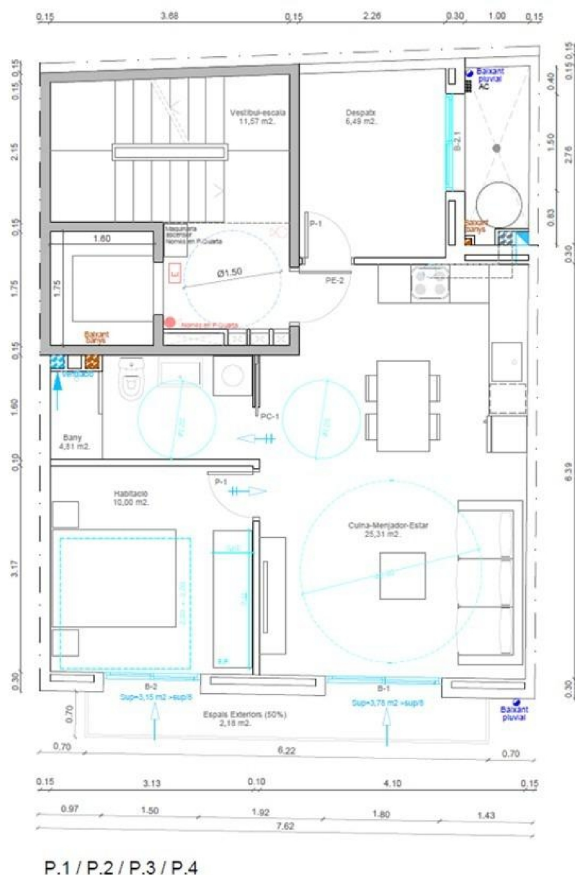

appartement à vendre L'ametlla De Mar, Baix Ebre

P.1 / P.2 / P.3 / P.4

Dernière unité disponible avec ascenseur au centre de l'Ametlla de Mar !~À vendre : le dernier appartement disponible de 55 m2 dans un immeuble exclusif de seulement quatre logements—un par étage—situé en plein centre de la charmante ville maritime de l'Ametlla de Mar.~Situé au quatrième étage, extérieur, avec ascenseur, l'appartement se compose d'un lumineux salonsalle à manger avec accès à un grand balcon, d'une cuisine américaine ouverte, d'une chambre double avec accès au balcon, d'un bureau ou pièce intérieure, d'une salle de bain complète et d'une galerie intérieure ouverte. Depuis le balcon, vous profitez d'agréables vues sur le ravin de Pixavaques et les montagnes de Tivissa, dans un environnement naturel et paisible.~Prix : 189.900 €~Débarras optionnel au rezdechaussée : 15.000 €~Parfait pour ranger vélos, poussettes ou matériel de plage et de sport—très pratique dans une zone côtière comme celle-ci.~Finitions et équipements :~Menuiserie extérieure en aluminium avec double vitrage, menuiserie intérieure laquée blanche, sols en grès cérame, cuisine avec plans de travail en COMPACT, robinetterie haut de gamme, système d'aérothermie pour l'eau chaude et préinstallation de climatisation par conduits. L'immeuble dispose d'un ascenseur.~Emplacement exceptionnel :~Dans la même rue que le centre de santé (CAP), à 500 m de la gare et très proche des pharmacies, commerces, parkings publics et de tous les services. La plage de Pixavaques se trouve à seulement cinq minutes à pied, avec accès à de nombreuses criques du littoral.~Dernière unité disponible !~Contacteznous et réservez dès maintenant votre logement dans l'une des zones les plus recherchées de la Costa Dorada.~~Plus de propriétés sur le site finquesmar.es