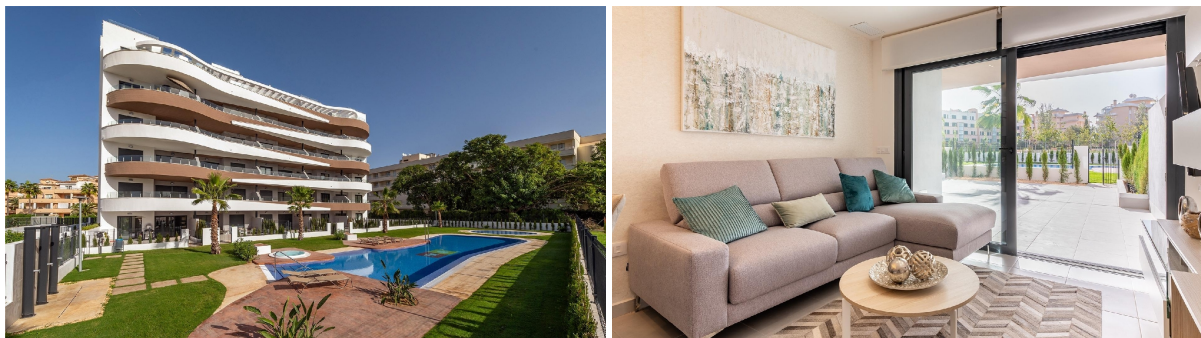

ESPAGNE-IMMOBILIER

<https://www.espagne-immobilier.com/appartement/sa-coma-07530/6295932/>

appartement à vendre Sa Coma, Llevant

Appartement à vendre à ou proche Sa Coma in de Llevant pour un prix de € 612.000 avec surface de 238 m2 avec 3 kamers de l'agence Grupdirect .