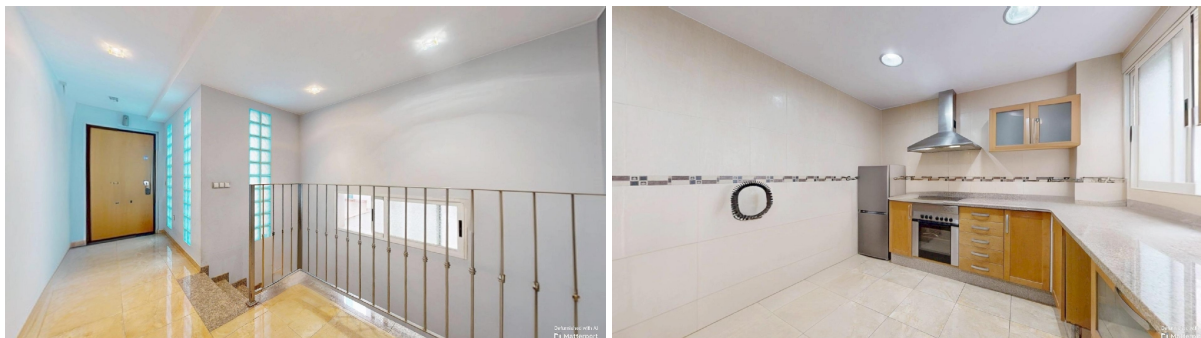

## duplex à vendre La Pobla Llarga, Ribera Alta

Duplex à vendre à ou proche La Pobla Llarga in de Ribera Alta pour un prix de € 140.000 avec surface de 164 m2 avec 4 kamers de l'agence Percent .