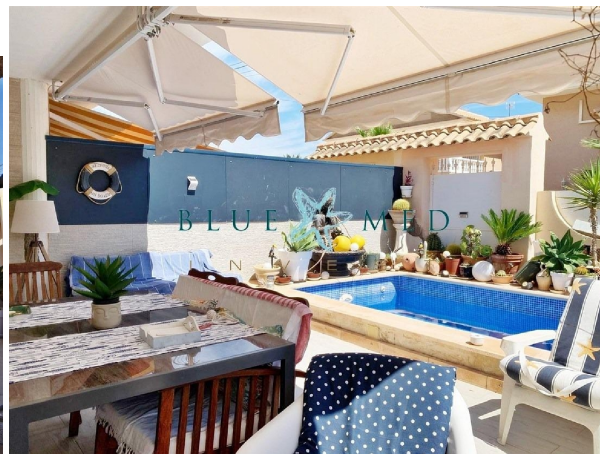

ESPAGNE-IMMOBILIER

<https://www.espagne-immobilier.com/duplex/puerto-de-mazarron-30860/6325067/>

duplex à vendre Puerto De Mazarrón, Bajo Guadalentín

Un magnifique duplex d'angle est à vendre à Puerto de Mazarrón, dans la baie, bénéficiant d'une orientation sud-est et d'une vue imprenable. Ce bien, en excellent état et partiellement meublé, est prêt à emménager et se situe à seulement 450 mètres de la plage.~~D'une surface habitable de 105,73 m2 sur un terrain de 202 m2, il comprend un parking, un cellier et un vaste espace extérieur. Il offre 4 chambres doubles, 3 salles de bain complètes et se déploie sur trois niveaux.~~Au rez-de-chaussée, vous trouverez un séjour lumineux avec climatisation réversible, une cuisine séparée avec cellier, une chambre double et une salle de bain.~~Le premier étage se compose de trois chambres doubles, dont une suite parentale avec salle de bain et terrasse privative, ainsi que d'une deuxième salle de bain. Au dernier étage, un grenier aménageable donne accès à une spacieuse terrasse ensoleillée.~~À l'extérieur, cette propriété d'angle offre un espace barbecue couvert, une piscine privée, une terrasse, une douche extérieure, une buanderie et un cadre idéal pour profiter du climat méditerranéen. Elle est équipée de placards intégrés, de moustiquaires, d'un système d'alarme et de barres de sécurité.~~Une opportunité idéale pour y vivre à l'année ou comme investissement locatif saisonnier dans l'un des quartiers les plus prisés de Puerto de Mazarrón.~~Contactez-nous pour organiser une visite :~~BLUE MED INVEST~~+ (utiliser le formulaire pour contacter le vendeur) ~ (utiliser le formulaire pour contacter le vendeur) ~Réf. : BAHIA876