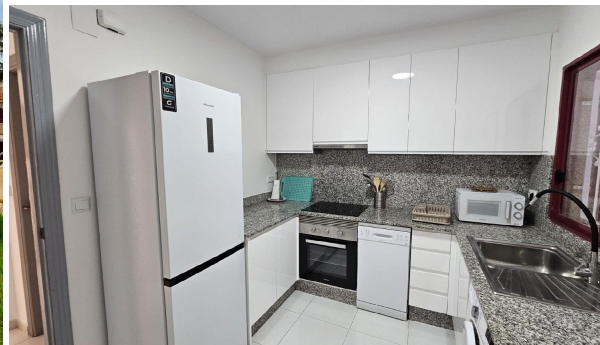

## duplex à vendre Puerto De Mazarrón, Bajo Guadalentín

Découvrez ce spectaculaire duplex de 70 m<sup>2</sup> dans un quartier résidentiel de luxe exclusif ! Située à seulement 50 mètres de la plage, dans le prestigieux quartier résidentiel de Playa de Nares, cette maison est idéale pour profiter d'un maximum de confort et de tranquillité en bord de mer. La propriété comprend 2 chambres spacieuses, une salle de bain complète et des toilettes supplémentaires, ainsi qu'une cuisine entièrement équipée, une buanderie, un salon-salle à manger et 2 terrasses. Elle est entièrement meublée, avec du carrelage de haute qualité et des placards intégrés dans les chambres. De plus, vous profiterez d'un grand jardin commun, d'une piscine commune et d'un balcon donnant sur la piscine et les magnifiques jardins. Orientée à l'est, la propriété bénéficie d'une excellente luminosité tout au long de la journée. Tous les espaces sont extérieurs, procurant une sensation d'espace et de connexion avec l'environnement. La menuiserie extérieure est en aluminium et l'intérieur en pin, garantissant une grande durabilité et un design élégant. De plus, pour votre sécurité et votre tranquillité d'esprit, la résidence bénéficie d'un service de gardiennage en été. Ne manquez pas l'opportunité de vivre dans un lieu unique, où confort et luxe se conjuguent pour vous offrir un style de vie incomparable. Venez le visiter et faites de ce duplex votre maison idéale !