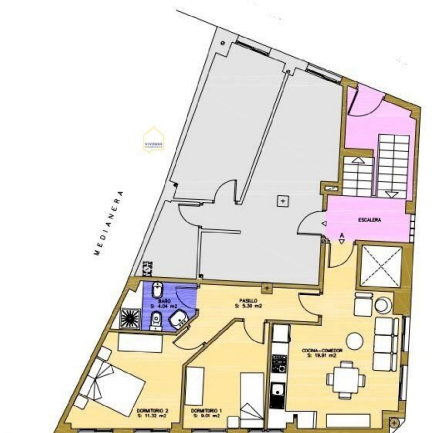

batiment à vendre Lorca, Alto Guadalentín

PLANTA PRIMERA, VIVIENDA A.
ESCALA 1/100.

Batiment à vendre à ou proche Lorca in de Alto Guadalentín pour un prix de € 490.000 avec surface de 320 m2 avec 10 kamers et un terrain our jardin de 238 m2 de l'agence Vivende Inmobiliaria .

sommaire

Espagne-immobilier	6249721
id:	
référence:	02226
proche ou à :	Lorca
region :	Alto Guadalentín
type de bien:	batiment
chambres:	10
surface du bien :	320 m2
surface du terrain :	238 m2
prix:	€ 490.000

contact

agence immobilier:	Vivende Inmobiliaria
naam:	pas disponible
parlez:	pas disponible
telephone:	+34968970971