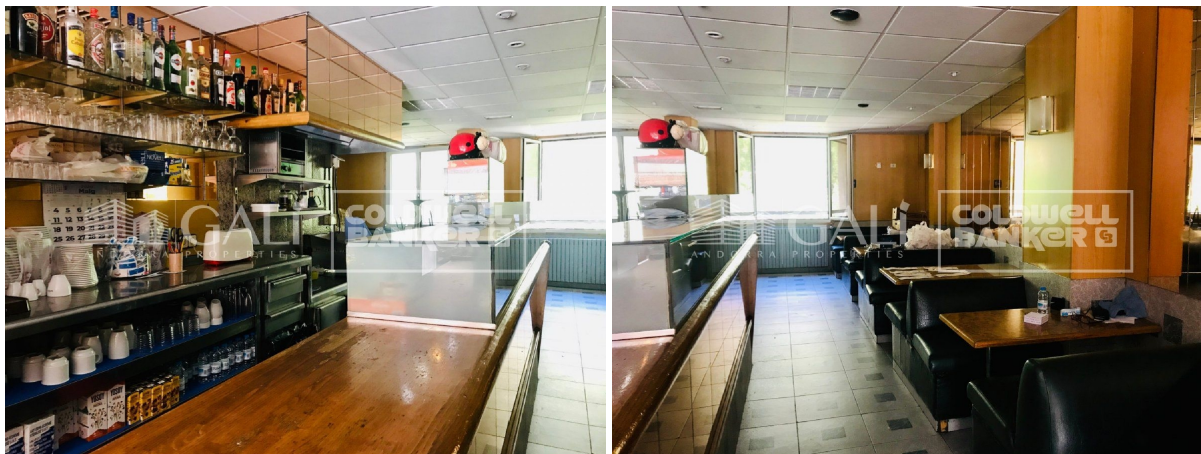

ESPAGNE-IMMOBILIER

<https://www.espagne-immobilier.com/local-commercial/encamp-ad200/6237816/>

local commercial à vendre Encamp, Encamp

Transfert de la Cafétéria de la Ferme à Encamp~~Opportunité unique! Charmante ferme de café située dans la zone commerciale d'Encamp est cédée pour retraite. Cette entreprise familiale, avec une clientèle fidèle et établie, est pleinement opérationnelle et prête à fonctionner sans interruption.~~Caractéristiques de l'établissement :~~Capacité : Un étage avec une capacité d'environ 20 personnes.~Infrastructure : Grand comptoir idéal pour servir le petit déjeuner, le pain et autres produits.~Rangement : Étage inférieur équipé de nombreux espaces de rangement, de chambres froides, de fours et d'un espace de travail pour les pâtisseries.~Prix du transfert : (utiliser le formulaire pour contacter le vendeur) € (tout compris).~~Si vous souhaitez acquérir une entreprise en activité ou si vous souhaitez investir dans une entreprise, n'hésitez pas à nous contacter. Nous serons heureux d'organiser une visite et de vous fournir plus de détails.~~Inmobiliaria Gali est à votre disposition pour vous aider tout au long du processus.

sommaire

Espagne-immobilier	6237816
id:	
référence:	01968
proche ou à :	Encamp
region :	Encamp
type de bien:	local commercial
chambres:	-
surface du bien :	295 m2
surface du terrain :	- m2
prix:	€ 0

contact