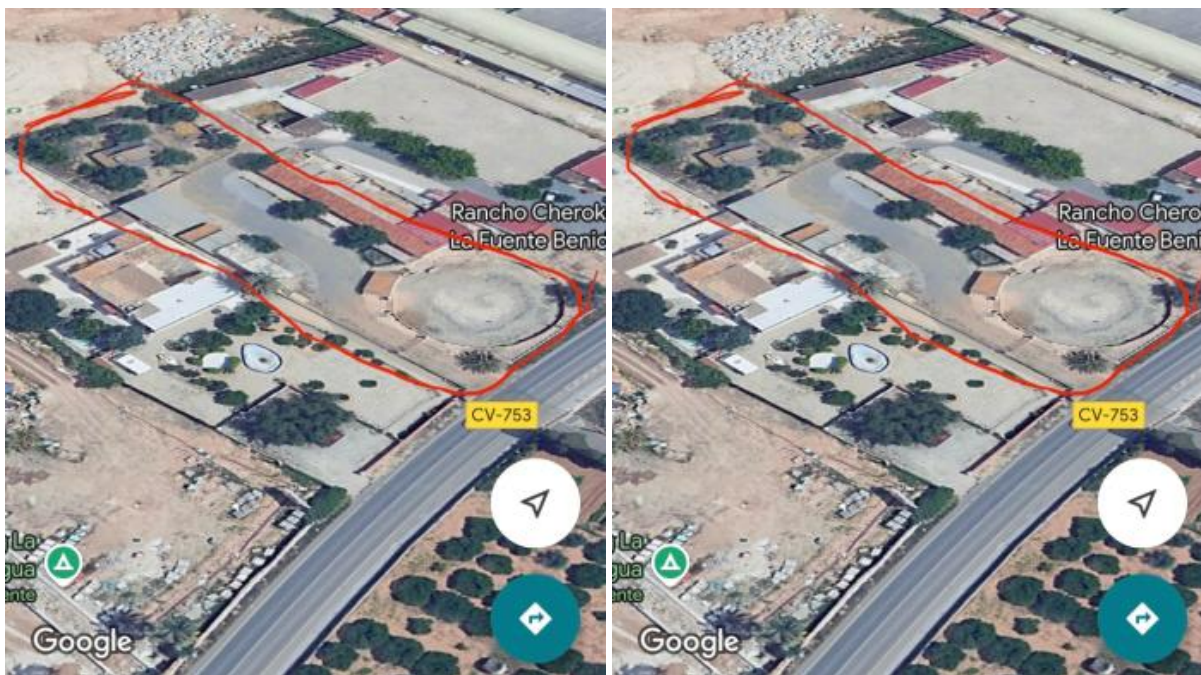

## maison de campagne à vendre Almafrá - Levante, Marina Baixa

Maison de campagne à vendre à ou proche Almafrá - Levante in de Marina Baixa pour un prix de € 500.000 avec surface de 120 m2 avec 2 kamers et un terrain our jardin de 4000 m2 , ce bien vous est présenté par Alexia C.G. .

### sommaire

Espagne-immobilier	<b>6162114</b>
id:	
référence:	-
proche ou à :	<b>Almafrá - Levante</b>
region :	<b>Marina Baixa</b>
type de bien:	<b>maison de campagne</b>
chambres:	<b>2</b>
surface du bien :	<b>120 m2</b>
surface du terrain :	<b>4000 m2</b>
prix:	<b>€ 500.000</b>