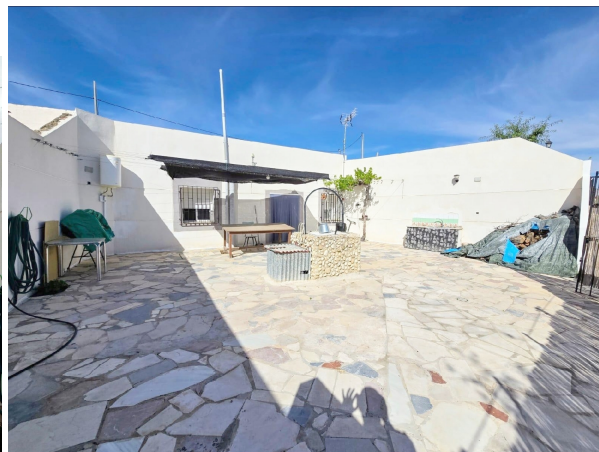

## maison de campagne à vendre La Romana, Vinalopó Mitjà

Maison de campagne à vendre à ou proche La Romana in de Vinalopó Mitjà pour un prix de € 112.000 avec surface de 167 m2 avec 3 kamers et un terrain our jardin de 700 m2 , ce bien vous est présenté par Carla Ruiz de l'agence Aspexl .

### sommaire

Espagne-immobilier	<b>6376737</b>
id:	
référence:	<b>06131</b>
proche ou à :	<b>La Romana</b>
region :	<b>Vinalopó Mitjà</b>
type de bien:	<b>maison de campagne</b>
chambres:	<b>3</b>
surface du bien :	<b>167 m2</b>
surface du terrain :	<b>700 m2</b>
prix:	<b>€ 112.000</b>