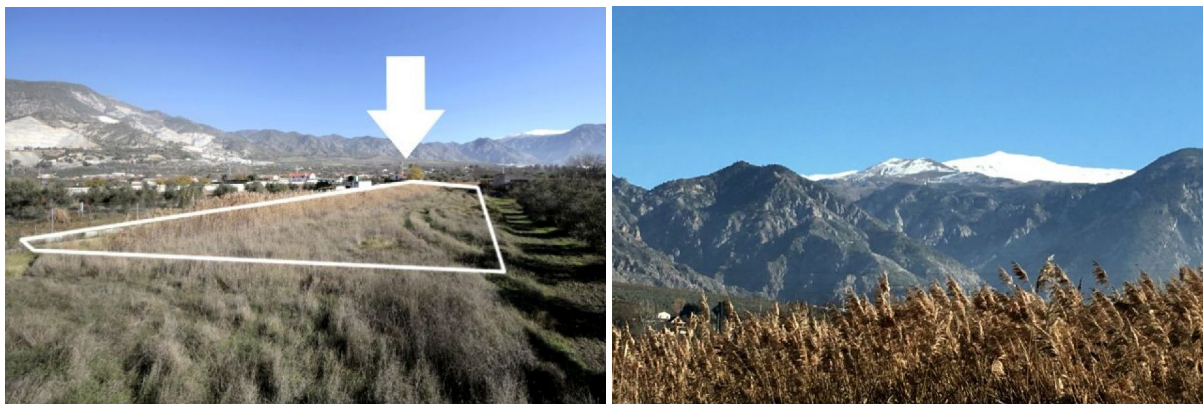

ESPAGNE-IMMOBILIER

<https://www.espagne-immobilier.com/maison-de-campagne/padules-04458/6254659/>

maison de campagne à vendre Padules, Alpujarra Almeriense

Maison de campagne à vendre à ou proche Padules in de Alpujarra Almeriense pour un prix de € 7.490 avec surface de 792 m2 et un terrain our jardin de 792 m2 , ce bien vous est présenté par Inmobiliaria Palma Mesa Inmobiliaria Palma Mesa de l'agence Inmobiliaria Palma Mesa .

sommaire

Espagne-immobilier	6254659
id:	
référence:	482730
proche ou à :	Padules
region :	Alpujarra Almeriense
type de bien:	maison de campagne
chambres:	-
surface du bien :	792 m2
surface du terrain :	792 m2
prix:	€ 7.490