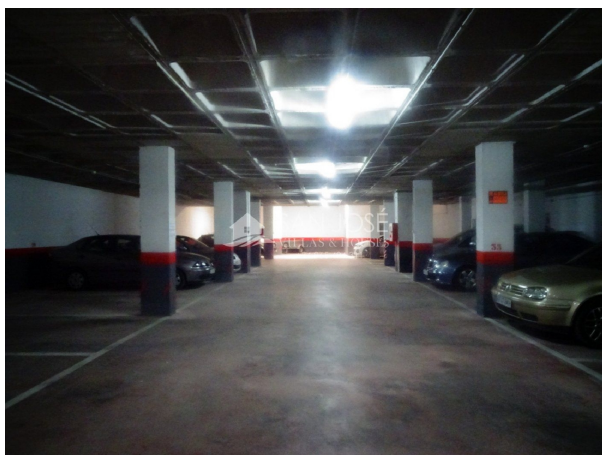

ESPAGNE-IMMOBILIER

<https://www.espagne-immobilier.com/parking/ Aspe-03680/6227054/>

parking à vendre Aspe, Vinalopó Mitjà

Parking à vendre à ou proche Aspe in de Vinalopó Mitjà pour un prix de € 12.000 avec surface de 13 m2 de l'agence San Jose Inversiones .

sommaire

Espagne-immobilier	6227054
id:	
référence:	10397
proche ou à :	Aspe
region :	Vinalopó Mitjà
type de bien:	parking
chambres:	-
surface du bien :	13 m2
surface du terrain :	- m2
prix:	€ 12.000

contact

agence immobilier:	San Jose Inversiones
naam:	pas disponible
parlez:	pas disponible
telephone:	+34965494311