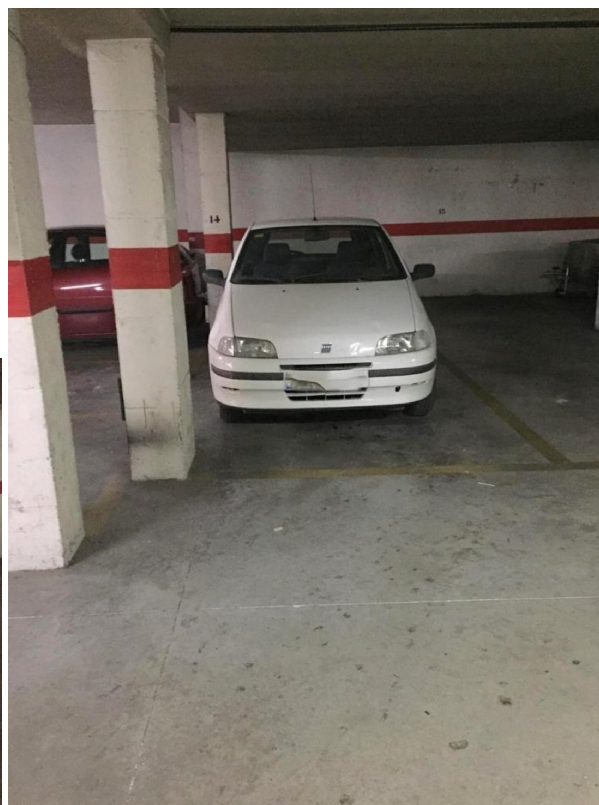

ESPAGNE-IMMOBILIER

<https://www.espagne-immobilier.com/parking/ Aspe-03680/6227089/>

parking à vendre Aspe, Vinalopó Mitjà

Parking à vendre à ou proche Aspe in de Vinalopó Mitjà pour un prix de € 6.000 avec surface de 15 m2 de l'agence San Jose Inversiones .

sommaire

Espagne-immobilier	6227089
id:	
référence:	11242
proche ou à :	Aspe
region :	Vinalopó Mitjà
type de bien:	parking
chambres:	-
surface du bien :	15 m2
surface du terrain :	- m2
prix:	€ 6.000

contact