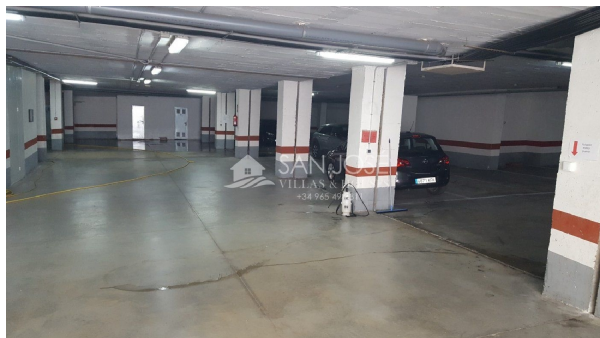

ESPAGNE-IMMOBILIER

<https://www.espagne-immobilier.com/parking/ Aspe-03680/6227145/>

parking à vendre Aspe, Vinalopó Mitjà

Parking à vendre à ou proche Aspe in de Vinalopó Mitjà pour un prix de € 10.000 avec surface de 20 m2 de l'agence San Jose Inversiones .

sommaire

Espagne-immobilier	6227145
id:	
référence:	28412
proche ou à :	Aspe
region :	Vinalopó Mitjà
type de bien:	parking
chambres:	-
surface du bien :	20 m2
surface du terrain :	- m2
prix:	€ 10.000

contact

agence immobilier:	San Jose Inversiones
naam:	pas disponible
parlez:	pas disponible
telephone:	+34965494311