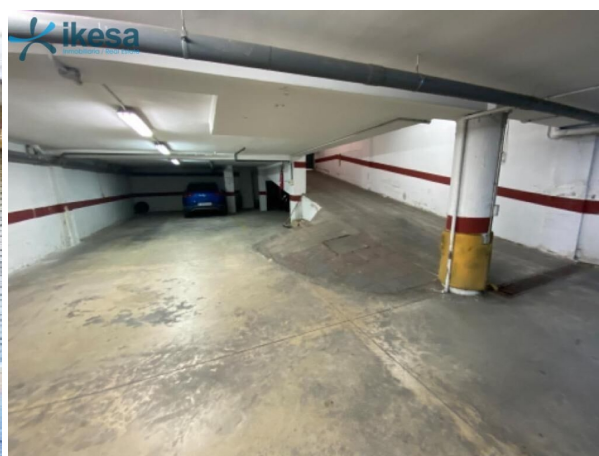

ESPAGNE-IMMOBILIER

<https://www.espagne-immobilier.com/parking/huelva-centro-21001/6276963/>

parking à vendre Huelva Centro 21001, Metropolitana De Huelva

Parking à vendre à ou proche Huelva Centro 21001 in de Metropolitana De Huelva pour un prix de € 9.200 avec surface de 30 m2 de l'agence Ikesa .

sommaire

Espagne-immobilier id:	6276963
référence:	60526938
proche ou à :	Huelva Centro 21001
region :	Metropolitana De Huelva
type de bien:	parking
chambres:	-
surface du bien :	30 m2
surface du terrain :	- m2
prix:	€ 9.200

contact

agence immobilier:	Ikesa
naam:	pas disponible
parlez:	pas disponible
telephone:	+34956111307