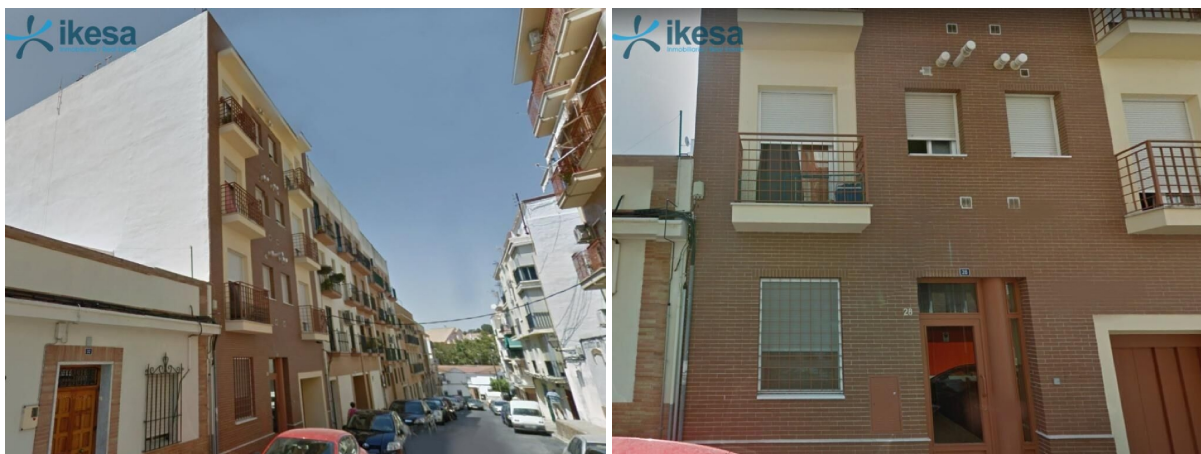

ESPAGNE-IMMOBILIER

<https://www.espagne-immobilier.com/parking/huelva-centro-21001/6358944/>

parking à vendre Huelva Centro 21001, Metropolitana De Huelva

Parking à vendre à ou proche Huelva Centro 21001 in de Metropolitana De Huelva pour un prix de € 16.000 avec surface de 62 m2 de l'agence Ikesa .

sommaire

Espagne-immobilier id:	6358944
référence:	HV17311110
proche ou à :	Huelva Centro 21001
region :	Metropolitana De Huelva
type de bien:	parking
chambres:	-
surface du bien :	62 m2
surface du terrain :	- m2
prix:	€ 16.000