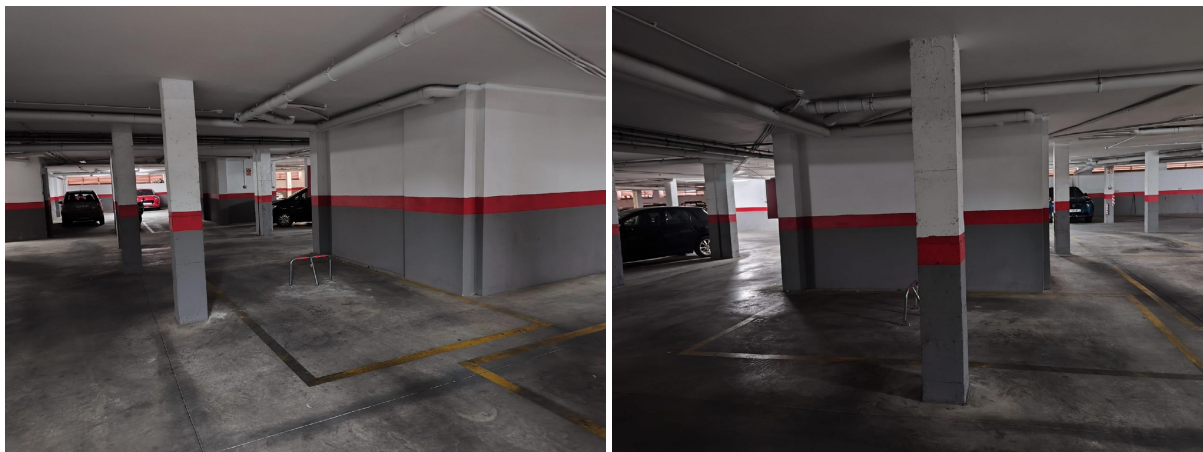

ESPAGNE-IMMOBILIER

<https://www.espagne-immobilier.com/parking/la-pobla-llarga-46670/6345342/>

parking à vendre La Pobla Llarga, Ribera Alta

Parking à vendre à ou proche La Pobla Llarga in de Ribera Alta pour un prix de € 7.200 avec surface de 32 m2 de l'agence Cym Home SI .

sommaire

Espagne-immobilier	6345342
id:	
référence:	IV01326
proche ou à :	La Pobla Llarga
region :	Ribera Alta
type de bien:	parking
chambres:	-
surface du bien :	32 m2
surface du terrain :	- m2
prix:	€ 7.200

contact

agence immobilier:	Cym Home SI
naam:	pas disponible
parlez:	pas disponible
telephone:	+34653935497