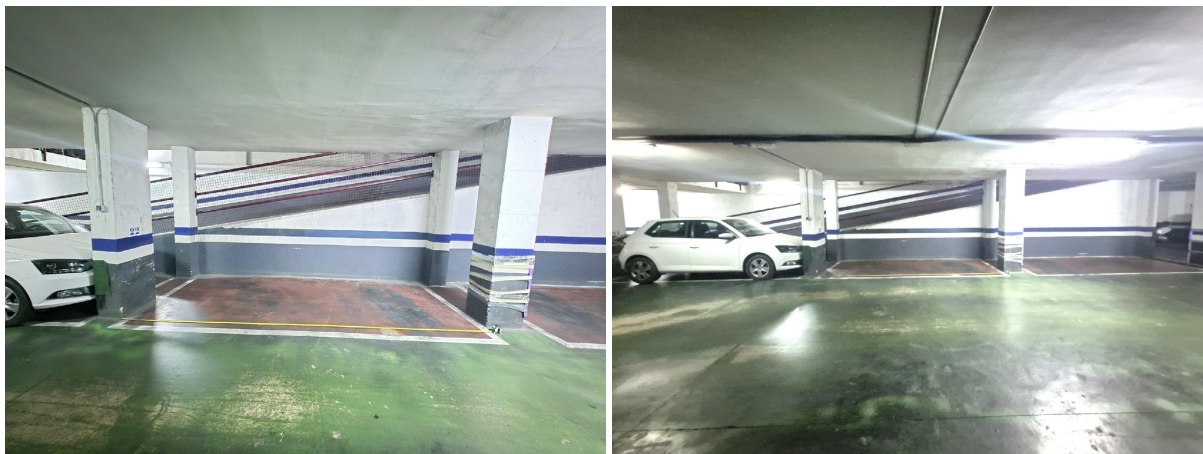

ESPAGNE-IMMOBILIER

<https://www.espagne-immobilier.com/parking/mislata-46920/6222222/>

parking à vendre Mislata, Horta Oest

Parking à vendre à ou proche Mislata in de Horta Oest pour un prix de prix sur demande avec surface de 32 m2 de l'agence Habitale Inmoval .

sommaire

Espagne-immobilier	6222222
id:	
référence:	28452
proche ou à :	Mislata
region :	Horta Oest
type de bien:	parking
chambres:	-
surface du bien :	32 m2
surface du terrain :	- m2
prix:	€ 0

contact

agence immobilier:	Habitale Inmoval
naam:	pas disponible
parlez:	pas disponible
telephone:	+34963501500