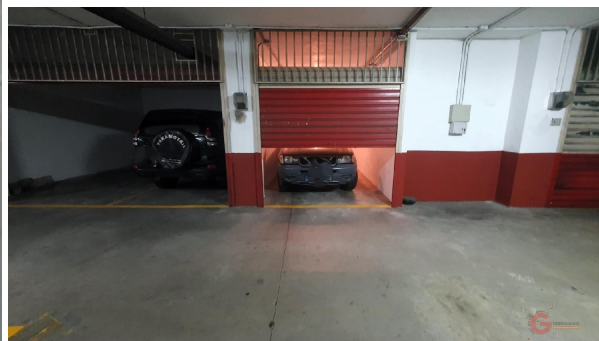

parking à vendre Motril, Costa Tropical

Fatigué de chercher un parking à Motril ICI NOUS VOUS APPORTONS LA SOLUTION !!!Garage fermé à vendre à Motril.Il est situé dans un parking communautaire mais il est fermé, c'est un garage pouvant accueillir une grosse voiture sans nécessiter beaucoup de manœuvres. Le parking dispose de toilettes communautaires.Si vous souhaitez recevoir plus d'informations sur ce bien ou organiser une visite, n'hésitez pas à contacter les agents de la Gestion Internationale. Vous pouvez contacter par email infogestioninternacional.com, par téléphone Español+ (utiliser le formulaire pour contacter le vendeur) /Français+ (utiliser le formulaire pour contacter le vendeur) , ou directement à notre bureau situé juste à l'entrée de l'urbanisation Monte de los Almendros.

sommaire

Espagne-immobilier

6255872

contact

agence immobilier:

Gestión Internacional

id:		naam:	María Eugenia Aguilera
référence:	L637		Espín
proche ou à :	Motril	parlez:	anglais, espagnol, français
region :	Costa Tropical	telephone:	pas disponible
type de bien:	parking		
chambres:	-		
surface du bien :	14 m2		
surface du terrain :	- m2		
prix:	€ 27.500		