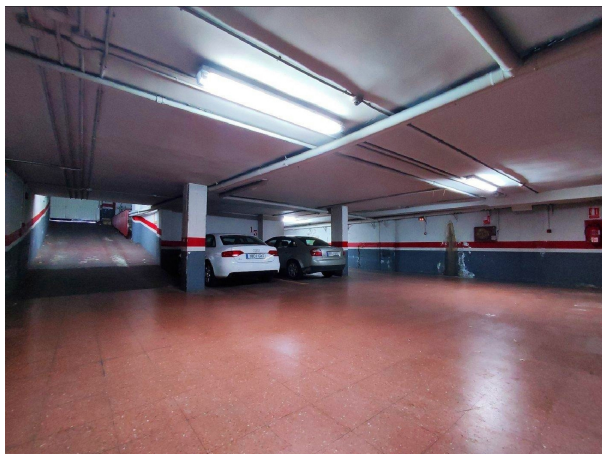

ESPAGNE-IMMOBILIER

<https://www.espagne-immobilier.com/parking/puertollano-13500/6224093/>

parking à vendre Puertollano, Campo De Calatrava

Parking à vendre à ou proche Puertollano in de Campo De Calatrava pour un prix de € 14.000 avec surface de 15 m2 de l'agence Viada Inmobiliaria .

sommaire

Espagne-immobilier	6224093
id:	
référence:	02882
proche ou à :	Puertollano
region :	Campo De Calatrava
type de bien:	parking
chambres:	-
surface du bien :	15 m2
surface du terrain :	- m2
prix:	€ 14.000

contact

agence immobilier:	Viada Inmobiliaria
naam:	pas disponible
parlez:	pas disponible
telephone:	+34926440244