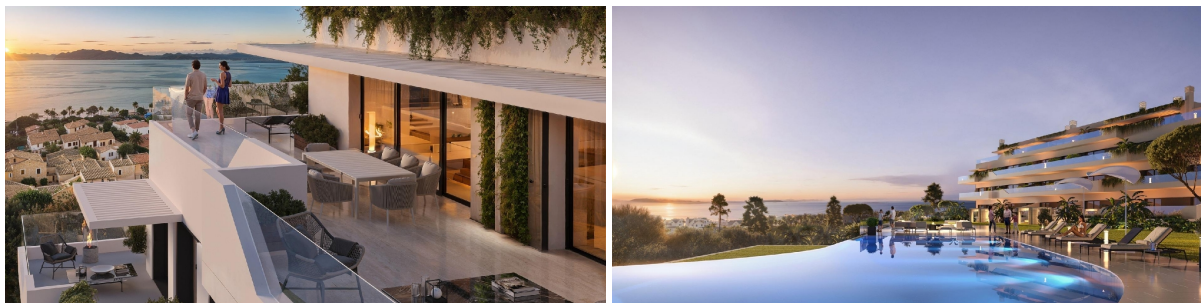

ESPAGNE-IMMOBILIER

<https://www.espagne-immobilier.com/penthouse/campo-mijas-29650/6317775/>

penthouse à vendre Campo-Mijas, Costa Del Sol Occidental

NOUVEAU COMPLEXE RÉSIDENTIEL À MIJAS COSTA DEL SOL; Complexe résidentiel nouvellement construit dans un endroit magnifique à Las Lagunas de Mijas, Espagne. Il n'y a que 36 appartements dans le complexe, ce qui garantit votre intimité et votre tranquillité. Tous les appartements ont une vue magnifique sur la mer. L'infrastructure du complexe comprend tout ce dont vous avez besoin pour une vie confortable : une zone sécurisée, un aménagement paysager naturel et design, des piscines pour adultes et enfants, une salle de sport, un terrain de golf, un terrain de pétanque. C'est votre destination, où vous venez prendre un second souffle. Un refuge personnel pour se ressourcer dans un endroit très calme à 700 mètres de la mer, adapté à tous les états d'âme : le mode farniente où l'on se contente de s'allonger au bord de la mer et où l'on ne bouge qu'en dernier recours, ou le mode découverte où l'on essaie tous les divertissements que l'on peut y trouver. L'atmosphère de la côte espagnole a le pouvoir de vous rendre heureux, quel que soit votre état d'esprit. En ce sens, une vie brillante s'adapte à vous. Elle réunit tous ces états en un seul - le soleil, qui sera votre compagnon pendant 320 jours par an. Dans votre deuxième maison, il fait toujours chaud : pour votre âme et votre corps.