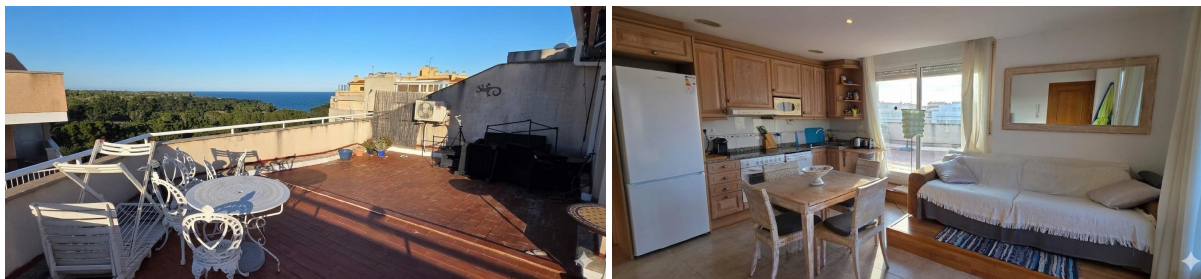

ESPAGNE-IMMOBILIER

<https://www.espagne-immobilier.com/penthouse/lametlla-de-mar-43860/6372607/>

penthouse à vendre L'ametlla De Mar, Baix Ebre

Dans le charmant village marin de l'Ametlla de Mar, magnifique penthouse de 65 m2 à vendre, idéal comme résidence principale ou pour profiter de séjours en bord de mer.~Le logement se compose d'un lumineux salonsalle à manger avec cuisine ouverte entièrement équipée avec électroménagers neufs, de deux chambres, d'une salle de bain complète et d'une mezzanine pratique accessible par un escalier escamotable, idéale comme chambre supplémentaire ou espace de rangement.~Sa spectaculaire terrasse privée de 72 m2 est un véritable atout, offrant de belles vues sur la mer et la montagne. Un espace unique pour se détendre et profiter du climat méditerranéen toute l'année.~Le bien est équipé de la climatisation réversible (chaud/froid) et de menuiseries en aluminium avec double vitrage, garantissant un confort en toute saison. L'immeuble dispose d'un ascenseur.~Situé en plein centre, à proximité de tous les commerces et services, très proche du centre de santé et à seulement 200 mètres de la plage.~Une excellente opportunité dans l'une des zones les plus recherchées de la Costa Dorada.~~Plus de biens sur finquesmar.es