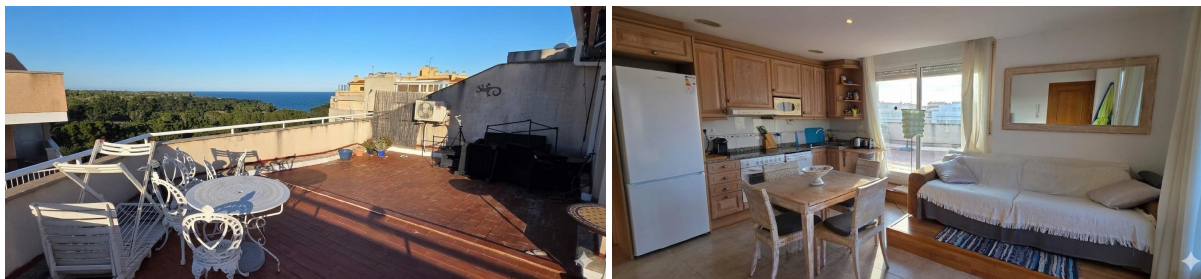

ESPAGNE-IMMOBILIER

<https://www.espagne-immobilier.com/penthouse/lametlla-de-mar-43860/6372607/>

penthouse à vendre L'ametlla De Mar, Baix Ebre

Dans le charmant village marin de l'Ametlla de Mar, magnifique penthouse de 65 m² à vendre, idéal comme résidence principale ou pour profiter de séjours en bord de mer.~Le logement se compose d'un lumineux salon-salle à manger avec cuisine ouverte entièrement équipée avec électroménagers neufs, de deux chambres, d'une salle de bain complète et d'une mezzanine pratique accessible par un escalier escamotable, idéale comme espace de rangement.~Sa spectaculaire terrasse privée de 72 m² est un véritable atout, offrant de belles vues sur la mer et la montagne. Un espace unique pour se détendre et profiter du climat méditerranéen toute l'année.~Le bien est équipé de la climatisation réversible (chaud/froid) et de menuiseries en aluminium avec double vitrage, garantissant un confort en toute saison. L'immeuble dispose d'un ascenseur.~Situé en plein centre, à proximité de tous les commerces et services, très proche du centre de santé et à seulement 200 mètres de la plage.~Une excellente opportunité dans l'une des zones les plus recherchées de la Costa Dorada.~~Plus de biens sur finquesmar.es