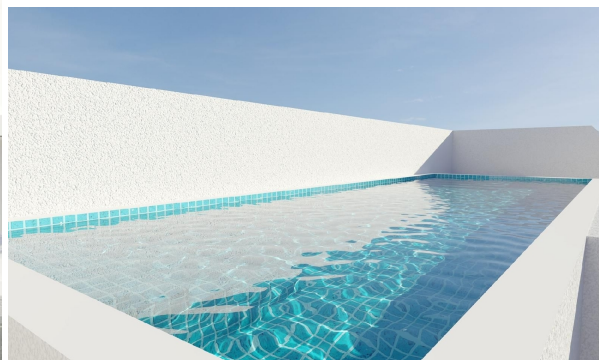

penthouse à vendre Torreveja, Baix Segura

Dans la vibrante Torreveja, REMAX Inmomás présente un développement résidentiel exclusif composé de 11 propriétés, y compris des appartements modernes et des penthouses élégants. Avec un emplacement privilégié à seulement 400 mètres de la côte, il est idéal pour ceux qui souhaitent profiter d'un style de vie côtier avec confort. L'aéroport le plus proche est à seulement 45 kilomètres, ce qui facilite l'accès pour les voyageurs fréquents. Cette offre est idéale pour ceux qui recherchent un logement près des services essentiels et dans un environnement animé.

Conçus pour tirer le meilleur parti du climat méditerranéen, les extérieurs disposent de terrasses privées dans chaque propriété, parfaites pour profiter de l'extérieur. Les penthouses se distinguent par leur solarium privé, offrant des espaces supplémentaires pour se détendre au soleil ou admirer la vue. La proximité de la mer, située à seulement 400 mètres, invite à des promenades quotidiennes sur la plage et à profiter de la brise marine.

Les propriétés sont conçues avec des caractéristiques modernes qui garantissent confort et fonctionnalité. Les sols en grès cérame ajoutent une touche sophistiquée et durable à l'intérieur. Chaque logement dispose de placards intégrés qui optimisent le rangement. La préinstallation de la climatisation garantit un climat parfait à chaque saison de l'année. De plus, chaque maison comprend un vidéophone pour plus de sécurité et de confort.

Ce complexe résidentiel offre des espaces communs attrayants qui améliorent la qualité de vie quotidienne. Une piscine communautaire est disponible pour se rafraîchir pendant les chaudes journées d'été. Pour plus de commodité, il y a un garage communautaire où garer les véhicules en toute tranquillité. Le solarium commun est idéal pour ceux qui aiment se détendre au soleil.