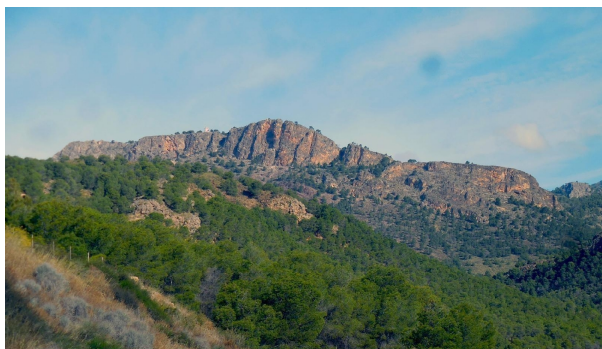

## terrain à vendre Aledo, Bajo Guadalentín

Terrain intéressant de près de (utiliser le formulaire pour contacter le vendeur) m2 dans la zone d'Aledo avec vue sur la Sierra Espuña.~Selon la réglementation, sur cette parcelle, vous pouvez construire jusqu'à 3% d'habitations unifamiliales, ou 30% d'entrepôts agricoles, d'une hauteur maximale de 7 m (2 étages).~Endroit idéal, non isolé, très proche de la ville et de ses commodités et des bons axes routiers.~Appelez-nous aujourd'hui~RÉF. ALEDODAMI