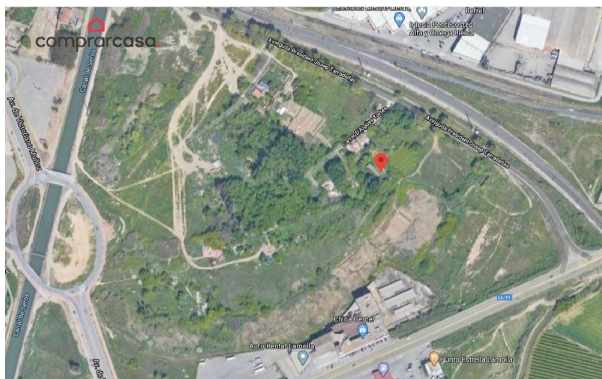

## terrain à vendre Artesa De Lleida, Segrià

Terrain à vendre à ou proche Artesa De Lleida in de Segrià pour un prix de € 283.000 avec surface de 450 m2 avec 7 kamers et un terrain our jardin de 1421 m2 de l'agence Grup90 .

### sommaire

Espagne-immobilier	<b>6229842</b>
id:	
référence:	<b>25-5-04840</b>
proche ou à :	<b>Artesa De Lleida</b>
region :	<b>Segrià</b>
type de bien:	<b>terrain</b>
chambres:	<b>7</b>
surface du bien :	<b>450 m2</b>
surface du terrain :	<b>1421 m2</b>
prix:	<b>€ 283.000</b>