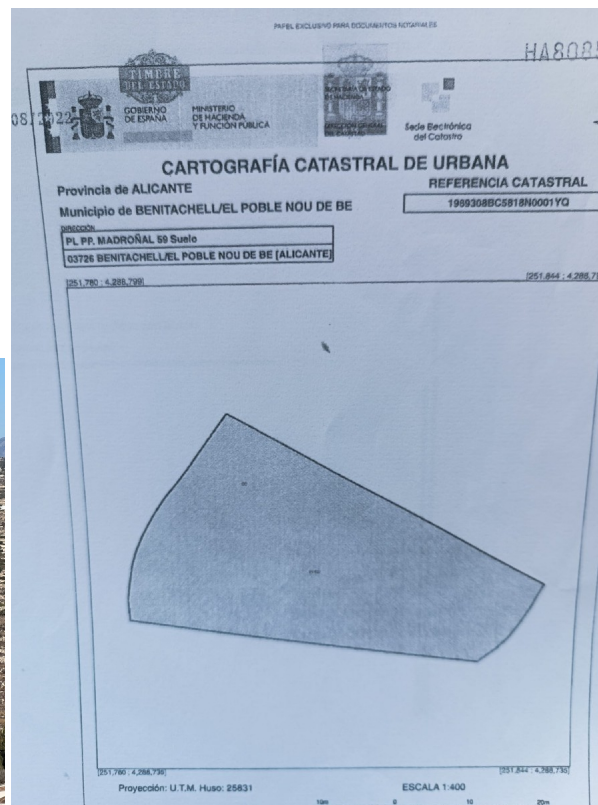

ESPAGNE-IMMOBILIER

<https://www.espagne-immobilier.com/terrain/benitachell-03726/6270603/>

terrain à vendre Benitachell, Marina Alta

Terrain à vendre entre Moraira et Benitachell avec orientation sud-ouest. Terrain libre de construction.

sommaire

Espagne-immobilier	6270603
id:	
référence:	50.271
proche ou à :	Benitachell
region :	Marina Alta
type de bien:	terrain
chambres:	-
surface du bien :	- m2
surface du terrain :	- m2
prix:	€ 195.000