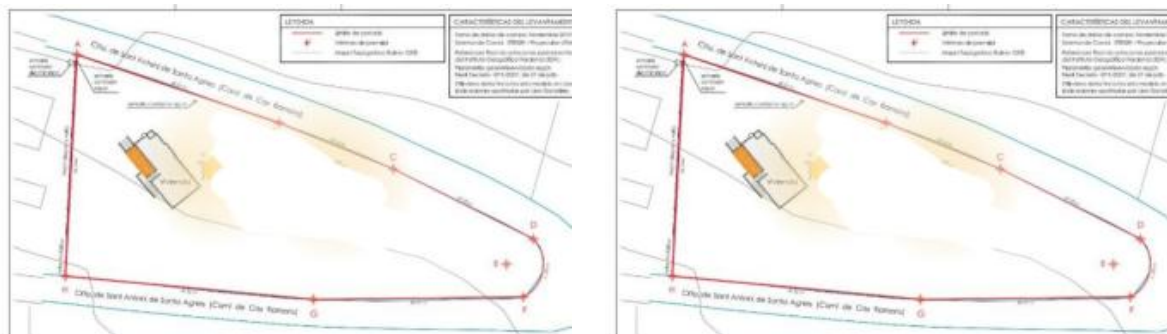

## terrain à vendre Ca'n Germa, Sant Antoni De Portmany

Terrain à vendre à ou proche Ca'n Germa in de Sant Antoni De Portmany pour un prix de € 850.000 avec surface de 100 m2 avec 2 kamers et un terrain our jardin de 2460 m2 .

### sommaire

Espagne-immobilier id:	<b>4981737</b>
référence:	-
proche ou à :	<b>Ca'n Germa</b>
region :	<b>Sant Antoni De Portmany</b>
type de bien:	<b>terrain</b>
chambres:	<b>2</b>
surface du bien :	<b>100 m2</b>
surface du terrain :	<b>2460 m2</b>
prix:	<b>€ 850.000</b>