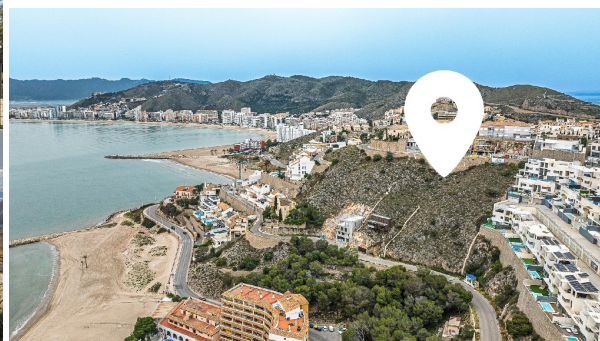

## terrain à vendre Cullera, Ribera Baixa

Chez RE/MAX Inmomás, nous vous présentons une opportunité rare sur le marché.~~Il s'agit de deux parcelles urbaines vendues ensemble, situées dans l'un des quartiers les plus privilégiés de Cullera, dans la zone du Faro, offrant une vue totalement dégagée sur la mer Méditerranée, au sein d'un environnement résidentiel établi et de grande valeur.~~Un emplacement où l'orientation, la confidentialité et la vue deviennent les véritables protagonistes.~~POTENTIEL DE DÉVELOPPEMENT~~Le terrain offre de multiples possibilités, tant pour un acquéreur final que pour un investisseur :  
~~Construction d'une maison individuelle haut de gamme avec un design entièrement personnalisé~Possibilité de développer un petit projet résidentiel, comme envisagé initialement avec deux maisons mitoyennes~Avantprojet déjà étudié, permettant de visualiser clairement le potentiel réel du terrain~~Une base solide pour créer un produit immobilier différenciant dans une zone à forte demande et à l'offre foncière limitée.~~ LOCALISATION~~Situé à Cullera, dans le quartier exclusif du Faro, connu pour :~~Ses vues panoramiques sur la mer~Son calme~Sa proximité avec la plage~Son caractère exclusif~~Un emplacement qui combine parfaitement intimité et proximité de tous les services.~~UN INVESTISSEMENT PERTINENT~~Ce type d'actif ne s'achète pas uniquement pour son emplacement, mais pour son potentiel de transformation.~~Qu'il s'agisse de développer une résidence unique ou de réaliser un projet immobilier, nous sommes face à une opportunité permettant de créer de la valeur dès le départ.~~PLUS D'INFORMATIONS~~Pour plus d'informations, la documentation technique ou une étude de faisabilité, n'hésitez pas à nous contacter.