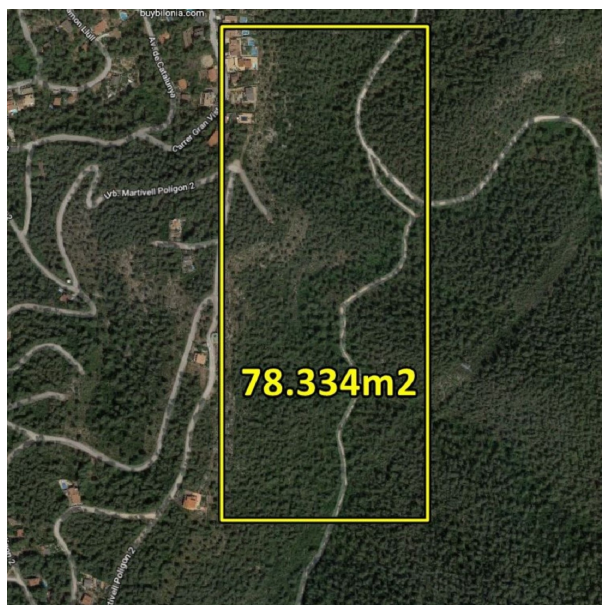

terrain à vendre Gelida, Alt Penedès

Possibilité de propriétaire direct sans commissions!~~Fantastique finca rustique dans l'urbanisation de Martivell. A l'heure actuelle, il n'est pas développable, bien que si proche de la population, il est possible que cela le soit à l'avenir. Parfait pour un investissement.~La ferme fait (utiliser le formulaire pour contacter le vendeur) m2 selon le cadastre, entre pin et garrigue. De ce point, vous avez une vue sur toutes les montagnes de la région.~~Il se trouve à 1 km de la ville de Martivell et à 2,3 km de Gelida. Il est facile de se rendre dans les grandes villes telles que Barcelone par des autoroutes telles que la AP-7, située à 1,7 km.

sommaire

Espagne-immobilier	6263664
id:	
référence:	071
proche ou à :	Gelida
region :	Alt Penedès
type de bien:	terrain
chambres:	-
surface du bien :	- m2
surface du terrain :	78334 m2
prix:	€ 24.500

contact