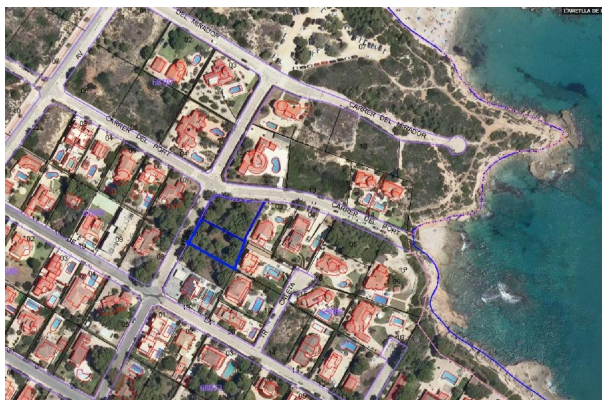

# ESPAGNE-IMMOBILIER

<https://www.espagne-immobilier.com/terrain/lametlla-de-mar-43860/6243516/>

## terrain à vendre L'ametlla De Mar, Baix Ebre

Dans la zone côtière de l'urbanisation Tres Calas du village de pêcheurs de l'Ametlla de Mar, à seulement 130 mètres d'une belle crique entourée de pinèdes, d'eaux cristallines et de sable fin, nous vendons deux parcelles attenantes de 805 et 855. M2, idéal pour construire dans chacun d'eux 1 maison individuelle ou 2 maisons jumelées plus un garage et une piscine.  
~~Plus de propriétés sur le web finquesmar.es

### sommaire

Espagne-immobilier	<b>6243516</b>
id:	
référence:	<b>1382</b>
proche ou à :	<b>L'ametlla De Mar</b>
region :	<b>Baix Ebre</b>
type de bien:	<b>terrain</b>
chambres:	<b>-</b>
surface du bien :	<b>- m2</b>
surface du terrain :	<b>1660 m2</b>
prix:	<b>€ 320.000</b>