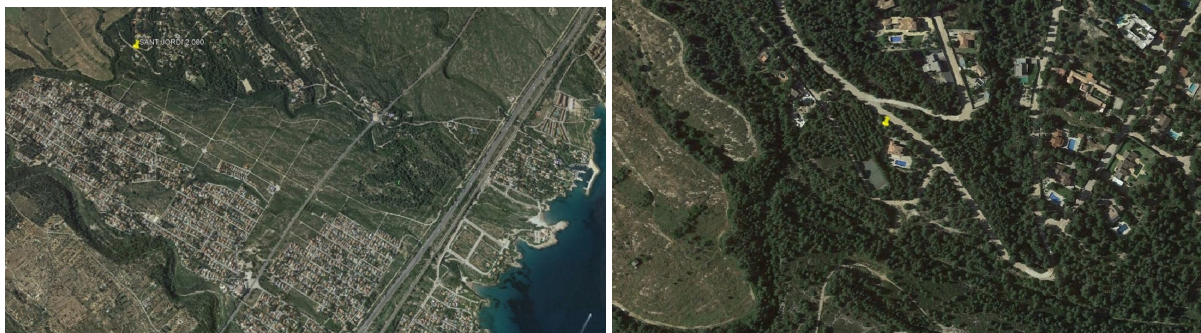

## terrain à vendre L'ametlla De Mar, Baix Ebre

Terrain de 2.000m2 situé dans la prestigieuse urbanisation de Sant Jordi d'Alfama, Secteur Bosque, très bien situé, pour construire la maison de vos rêves.~

### sommaire

Espagne-immobilier	<b>6257132</b>
id:	
référence:	<b>1201</b>
proche ou à :	<b>L'ametlla De Mar</b>
region :	<b>Baix Ebre</b>
type de bien:	<b>terrain</b>
chambres:	<b>-</b>
surface du bien :	<b>- m2</b>
surface du terrain :	<b>2000 m2</b>
prix:	<b>€ 85.000</b>