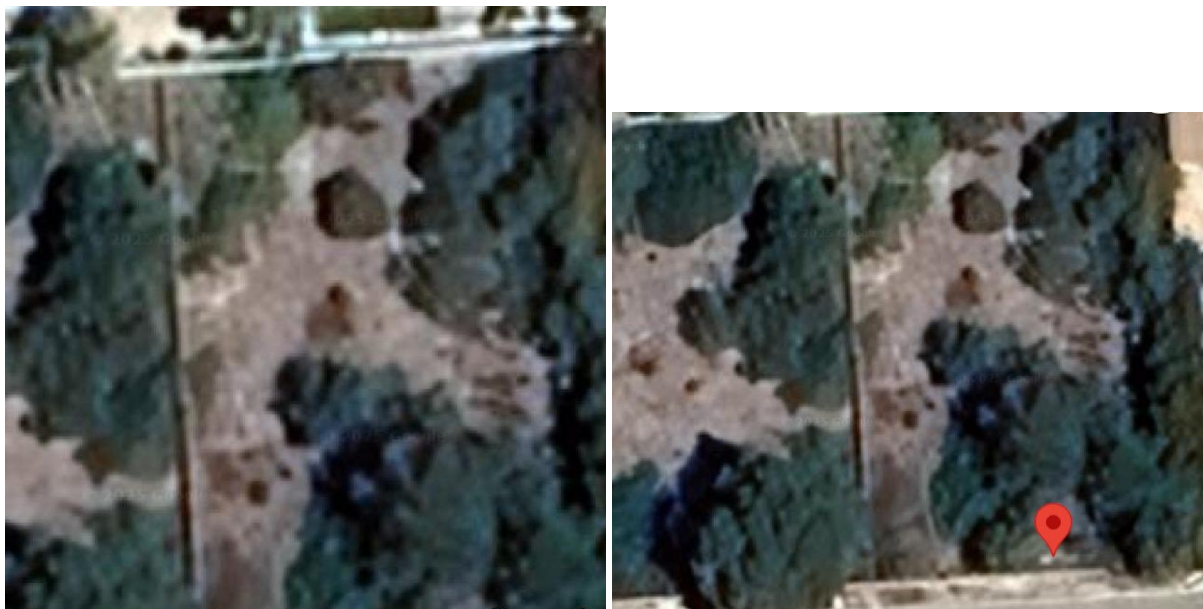

terrain à vendre Llucmajor, Llucmajor

En tant qu'agent immobilier professionnel du prestigieux quartier de Bahía Gran, j'ai le plaisir de vous présenter cette magnifique opportunité d'investissement et de développement :~~Situé dans un cadre véritablement enchanteur, ce terrain urbain de 636 m2 offre un emplacement idéal pour la construction de maisons jumelées ou mitoyennes. Il conviendra parfaitement aux promoteurs comme aux particuliers rêvant d'une résidence sur mesure dans l'un des quartiers les plus prisés de la côte majorquine.~~À quelques mètres seulement des falaises, ce terrain bénéficie d'une situation unique offrant certaines des plus belles vues de Majorque, avec la mer comme toile de fond. Un lieu où chaque jour commence par des levers de soleil spectaculaires et s'achève par des couchers de soleil inoubliables, baignés par la lumière et les couleurs de la Méditerranée.~~La tranquillité des lieux, alliée à sa proximité avec les commodités et à son excellent réseau de transports, fait de ce terrain une option exceptionnelle pour le développement d'un projet résidentiel haut de gamme, conçu pour profiter pleinement de la qualité de vie qu'offre l'île.~~IMPORTANT : Terrain constructible pour villa individuelle avec piscine ou maison jumelée avec piscine privée. Idéal pour promoteurs immobiliers.~~Ne manquez pas cette opportunité unique. Contactez-nous pour plus d'informations sur ce terrain exceptionnel et son potentiel.~~Nous proposons également d'autres terrains à la vente dans différentes régions, non répertoriés sur les portails immobiliers.~~Plus d'informations sont disponibles directement sur notre site web :~ (utiliser le formulaire pour contacter le vendeur) ~~Recherche par référence ou contact direct. ~~Quelques-unes des opportunités disponibles :~DPMFINLL – Llucmajor – (utiliser le formulaire pour contacter le vendeur) m2 – (utiliser le formulaire pour contacter le vendeur) €~VISOCAMNUR – Terrains – (utiliser le formulaire pour contacter le vendeur) m2 – (utiliser le formulaire pour contacter le vendeur) €~SIMFINRUS – Porreres – (utiliser le formulaire pour contacter le vendeur) m2 – (utiliser le formulaire pour contacter le vendeur) €~SIMFINSAL – Santanyí – (utiliser le formulaire pour contacter le vendeur) m2 – (utiliser le formulaire pour contacter le vendeur) €~SIMSONDAN – Santanyí – (utiliser le formulaire pour contacter le vendeur) m2 – 1 (utiliser le formulaire pour contacter le vendeur) €~SIMSOLCAMP – Terrains (urbains) – 270 m2 – (utiliser le formulaire pour contacter le vendeur) €~XISFINCAM – Terrains – (utiliser le formulaire pour contacter le vendeur) m2 – (utiliser le formulaire pour contacter le