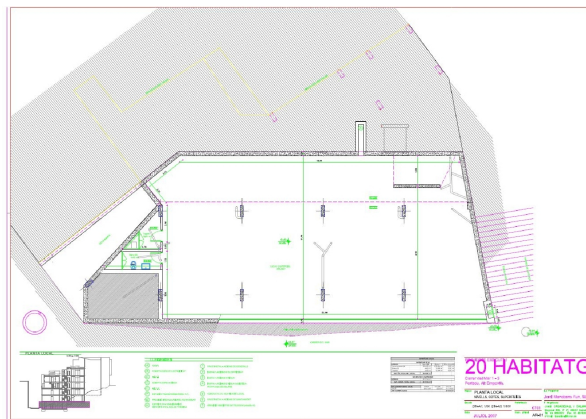

ESPAGNE-IMMOBILIER

<https://www.espagne-immobilier.com/terrain/portbou-17497/6362318/>

terrain à vendre Portbou, Alt Empordà

Terrain urbain constructible à vendre à Port Bou, situé dans le centre commercial de la ville, et à cinq minutes à pied de la plage. Le terrain a une superficie de 487m². Il dispose d'un projet de 2007 qui permet la construction de jusqu'à 20 logements répartis sur 4 étages et de deux locaux commerciaux au rez-de-chaussée. Il a une superficie totale de construction d'environ 1 800 m².

sommaire

Espagne-immobilier	6362318
id:	
référence:	18_0325
proche ou à :	Portbou
region :	Alt Empordà
type de bien:	terrain
chambres:	-
surface du bien :	- m²
surface du terrain :	487 m²
prix:	€ 1.290.000