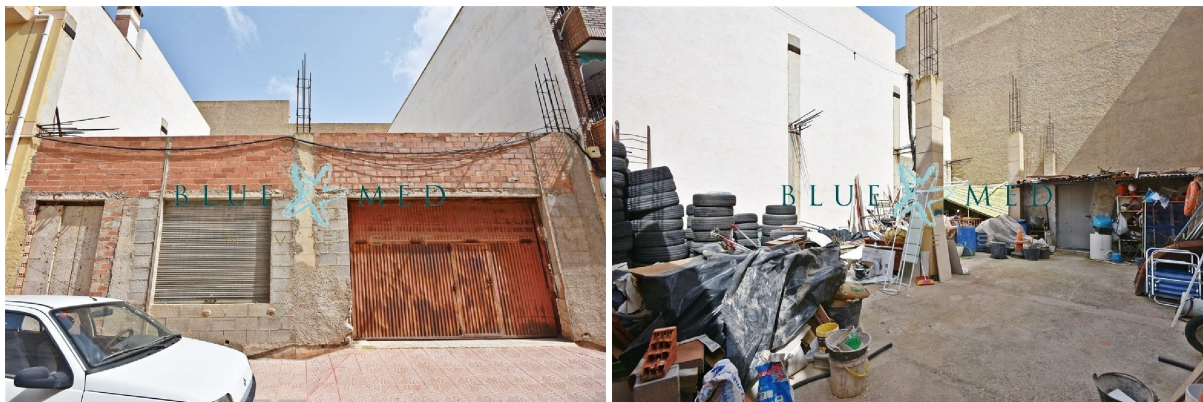

# ESPAGNE-IMMOBILIER

<https://www.espagne-immobilier.com/terrain/puerto-de-mazarron-30860/6217481/>

## terrain à vendre Puerto De Mazarrón, Bajo Guadalentín

BLUE MED INVEST propose à la vente ce terrain à Puerto de Mazarrón, dans le quartier de San Isidro, d'une superficie de 165,00 m., où l'on peut construire un rez-de-chaussée et deux étages. A seulement 500 m. de la plage et proche de tous les services.~~Appelez-nous et arrangez une visite :~BLUE MED INVEST~+ (utiliser le formulaire pour contacter le vendeur) ~ (utiliser le formulaire pour contacter le vendeur) ~REF : SANISIDRO739

### sommaire

Espagne-immobilier	<b>6217481</b>
id:	
référence:	<b>SANISIDRO739</b>
proche ou à :	<b>Puerto De Mazarrón</b>
region :	<b>Bajo Guadalentín</b>
type de bien:	<b>terrain</b>
chambres:	<b>-</b>
surface du bien :	<b>5 m2</b>
surface du terrain :	<b>165 m2</b>
prix:	<b>€ 145.000</b>