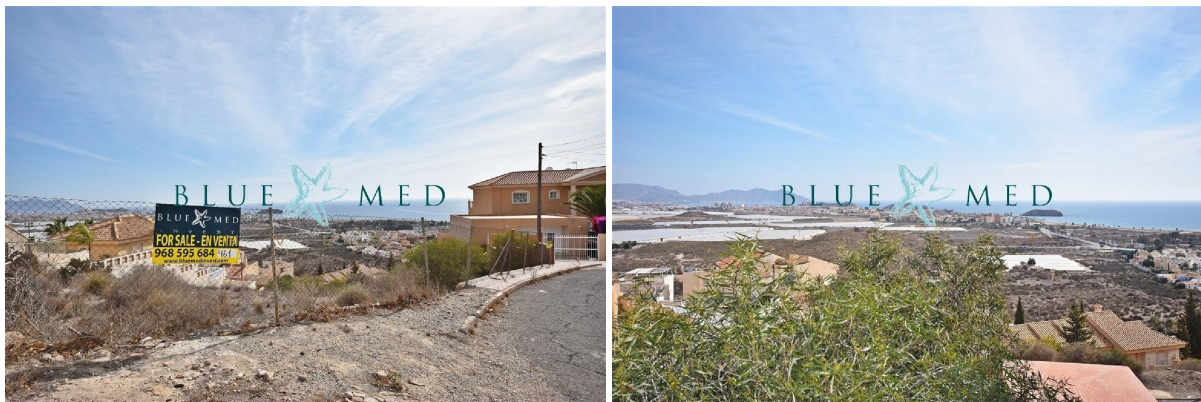

ESPAGNE-IMMOBILIER

<https://www.espagne-immobilier.com/terrain/puerto-de-mazarron-30860/6258986/>

terrain à vendre Puerto De Mazarrón, Bajo Guadalentín

BLUE MED INVEST propose à la vente ce terrain dans un emplacement privilégié à Puerto de Mazarrón, plus précisément dans le quartier convoité de Bolnuevo. D'une superficie de 719,00 mètres carrés, ce terrain présente une excellente opportunité pour ceux qui cherchent à construire leur maison idéale avec vue panoramique sur la mer ! Son emplacement en pente permet de construire plusieurs étages vers le bas et ainsi de profiter de la vue depuis n'importe quelle pièce. Appelez-nous et nous organiserons une visite :BLUE MED INVEST (utiliser le formulaire pour contacter le vendeur) (utiliser le formulaire pour contacter le vendeur) REF : BOLNUEVO461

sommaire

Espagne-immobilier	6258986
id:	
référence:	BOLNUEVO461
proche ou à :	Puerto De Mazarrón
region :	Bajo Guadalentín
type de bien:	terrain
chambres:	-
surface du bien :	1 m2
surface du terrain :	719 m2
prix:	€ 158.000