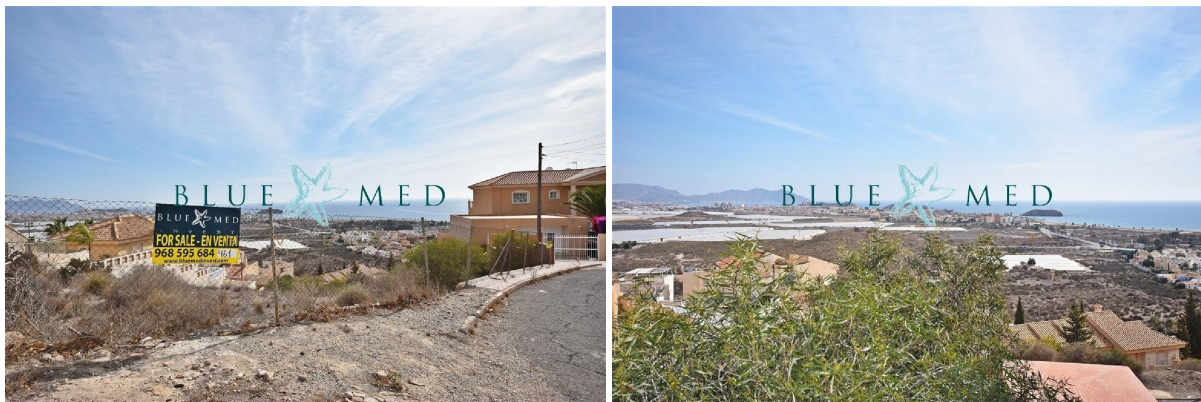

ESPAGNE-IMMOBILIER

<https://www.espagne-immobilier.com/terrain/puerto-de-mazarron-30860/6258991/>

terrain à vendre Puerto De Mazarrón, Bajo Guadalentín

BLUE MED INVEST propose à la vente ce terrain dans un emplacement privilégié à Puerto de Mazarrón, plus précisément dans le quartier convoité de Bolnuevo. D'une superficie de 719,00 mètres carrés, ce terrain présente une excellente opportunité pour ceux qui cherchent à construire leur maison idéale avec vue panoramique sur la mer ! Son emplacement en pente permet de construire plusieurs étages vers le bas et ainsi de profiter de la vue depuis n'importe quelle pièce. Appelez-nous et nous organiserons une visite :BLUE MED INVEST (utiliser le formulaire pour contacter le vendeur) (utiliser le formulaire pour contacter le vendeur) REF : BOLNUEVO461

sommaire

Espagne-immobilier	6258991
id:	
référence:	BOLNUEVO46012
proche ou à :	Puerto De Mazarrón
region :	Bajo Guadalentín
type de bien:	terrain
chambres:	-
surface du bien :	1 m2
surface du terrain :	1965 m2
prix:	€ 579.000