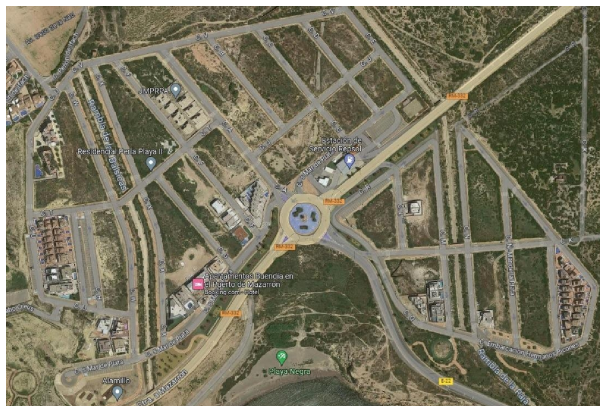

# ESPAGNE-IMMOBILIER

<https://www.espagne-immobilier.com/terrain/puerto-de-mazarron-30860/6261025/>

## terrain à vendre Puerto De Mazarrón, Bajo Guadalentín

Terrain à Puerto de Mazarron, quartier El Alamillo, 492 m. superficie du terrain, 400 m. de la plage, exposition ouest.  
~Jusqu'à 4 maisons peuvent être construites~Appelez-nous pour en savoir plus:~Immobilier El Puerto + (utiliser le formulaire pour contacter le vendeur) ~ (utiliser le formulaire pour contacter le vendeur) ~RÉF 1626

### sommaire

|                      |                           |
|----------------------|---------------------------|
| Espagne-immobilier   | <b>6261025</b>            |
| id:                  |                           |
| référence:           | <b>001626</b>             |
| proche ou à :        | <b>Puerto De Mazarrón</b> |
| region :             | <b>Bajo Guadalentín</b>   |
| type de bien:        | <b>terrain</b>            |
| chambres:            | -                         |
| surface du bien :    | - m2                      |
| surface du terrain : | <b>492 m2</b>             |
| prix:                | <b>€ 206.000</b>          |