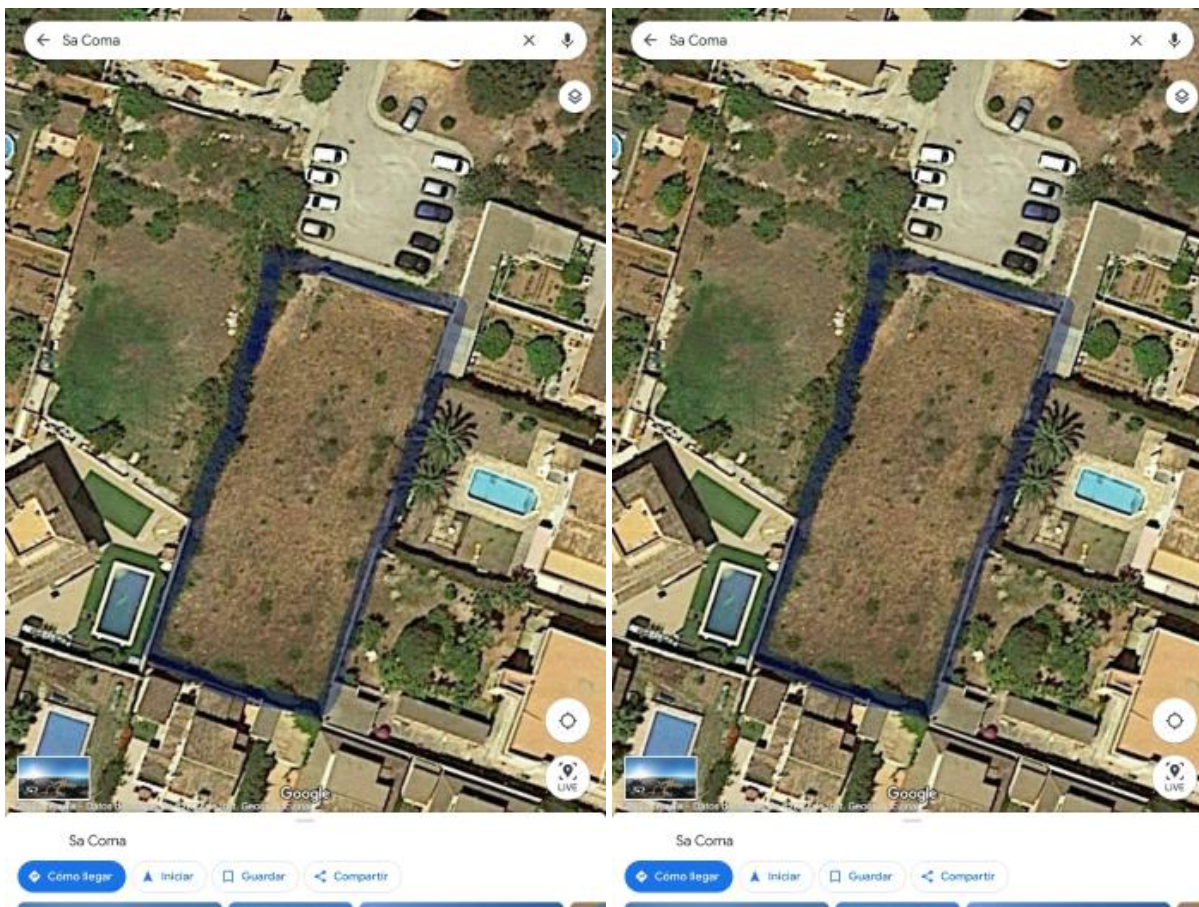

ESPAGNE-IMMOBILIER

<https://www.espagne-immobilier.com/terrain/sa-coma-07530/5083610/>

terrain à vendre Sa Coma, Llevant

Terrain urbain de 1050 m² à vendre avec un projet domiciliaire, dans la ville de Sa Coma (Îles Baléares), près de Carrefour et à 8 minutes. À pied de la belle plage de sa coma, avec tous les services très proches.

sommaire

Espagne-immobilier	5083610
id:	
référence:	-
proche ou à :	Sa Coma
region :	Llevant
type de bien:	terrain
chambres:	-
surface du bien :	- m ²
surface du terrain :	1050 m²
prix:	€ 200.000

contact