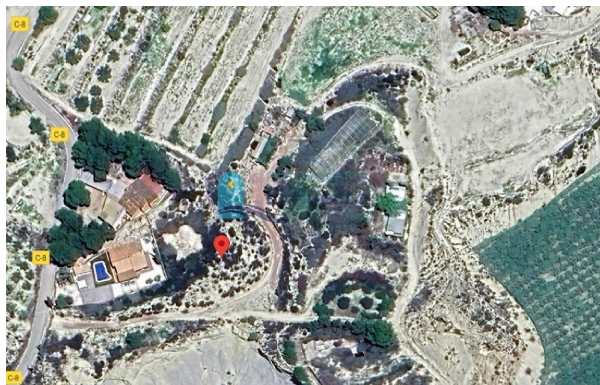

## terrain à vendre Zarzadilla De Totana, Alto Guadalentín

TERRAIN RUSTIQUE AVEC DE MULTIPLES POSSIBILITÉS À LEBOR – TOTANA – REF 1476~À vendre : terrain rustique de 1 540 m<sup>2</sup>, situé dans le secteur de Viñas Carivete Lebor, dans la commune de Totana. Un environnement naturel et paisible, idéal pour ceux qui recherchent un espace extérieur aux usages variés.~~ Utilisations possibles :~~Culture d'arbres fruitiers, d'oliviers ou de potager biologique~~Installation d'un abri ou entrepôt agricole~~Zone de loisirs et de détente pour les escapades du weekend~~Terrain complémentaire pour les propriétaires de parcelles voisines~~Investissement à long terme dans le foncier rural~~ Le terrain se trouve dans un cadre naturel avec accès par chemin, entouré de nature et avec une vue dégagée. À quelques minutes du centre de Totana et bien desservi par l'autoroute.~~ Caractéristiques :~~Superficie : 1 540 m<sup>2</sup>~~Type : Terrain rustique non constructible~~Zone rurale calme~~Bonne orientation et accessibilité~~Parfait pour les amoureux de la nature, l'agriculture écologique ou ceux qui souhaitent un espace privé au calme.~~ Inmobiliaria El Puerto~+ ([[utiliser le formulaire pour contacter le vendeur]]) ~ ([[utiliser le formulaire pour contacter le vendeur]]) ~ REF 1476

### sommaire

Espagne-immobilier	<b>6218297</b>
id:	
référence:	<b>001476</b>
proche ou à :	<b>Zarzadilla De Totana</b>
region :	<b>Alto Guadalentín</b>
type de bien:	<b>terrain</b>
chambres:	<b>-</b>
surface du bien :	<b>- m2</b>
surface du terrain :	<b>1540 m2</b>
prix:	<b>€ 55.000</b>