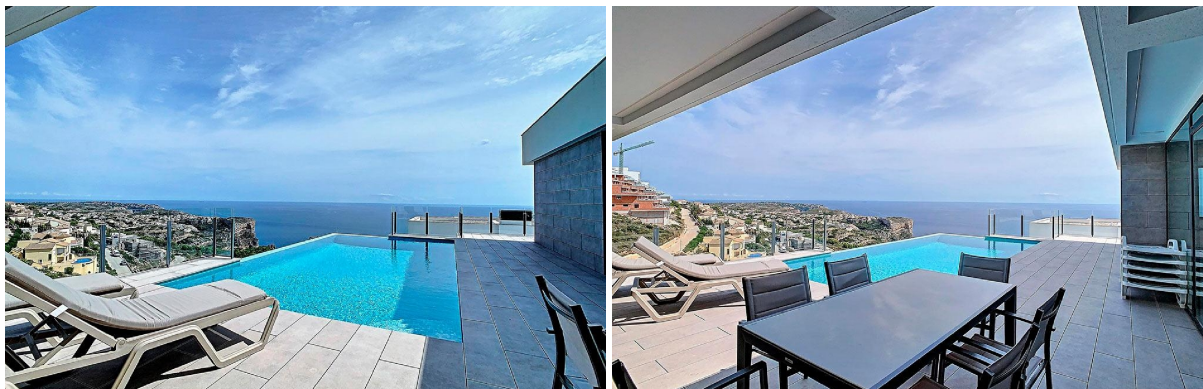

ESPAGNE-IMMOBILIER

<https://www.espagne-immobilier.com/villa/benitachell-03726/6232187/>

villa à vendre Benitachell, Marina Alta

Villa moderne avec des vues spectaculaires sur la mer située dans le quartier résidentiel exclusif de Cumbre del Sol, très proche de Moraira et Jávea. La localité dispose de tous les services quotidiens nécessaires, tels que supermarchés, pharmacie, école, installations sportives et restaurants. Les villes voisines de Moraira et Jávea complètent l'offre de services, faisant de cet endroit un lieu idéal pour y vivre toute l'année ou pour y passer des vacances. Villa, prête à emménager, sur un grand terrain de 912 m², et une construction de plus de 200 m². La villa est distribuée sur deux étages, avec 4 chambres (2 en-suite). La caractéristique la plus remarquable de cette propriété est les vues impressionnantes sur la mer depuis la plupart des pièces et surtout depuis la terrasse et la piscine. Parmi d'autres qualités, la villa est vendue entièrement meublée et dispose de l'air conditionné chaud/froid canalisé, du chauffage au sol sur les deux étages, de deux cheminées et d'un parking couvert sous pergola sur le terrain.