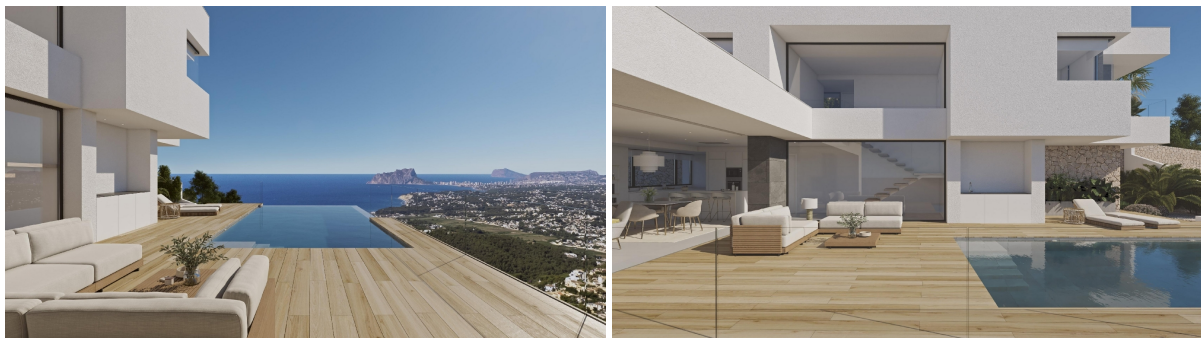

ESPAGNE-IMMOBILIER

<https://www.espagne-immobilier.com/villa/benitachell-03726/6354109/>

villa à vendre Benitachell, Marina Alta

La Villa Karma est située dans une enclave privilégiée de Cumbre del Sol, sur la parcelle 223 Jazmines, où les lumières de Calpe et de Moraira illuminent les nuits et le Montgó se dessine à l'horizon. Une résidence où chaque ligne architecturale a été conçue pour émouvoir, et où chaque pièce respire le calme et l'équilibre. Son design sobre et contemporain, parfaitement intégré au paysage, met en valeur les vues infinies qui accompagnent le quotidien.~~Aménagée sur trois étages, la villa s'adapte au relief naturel du terrain, créant des espaces uniques à chaque niveau. L'étage principal abrite la zone jour, où le salon, la salle à manger et la cuisine sont intégrés dans un espace ouvert relié à la terrasse par des baies vitrées coulissantes. Ce même niveau abrite également la chambre principale — conçue comme une suite privée avec salle de bains et dressing —, et des toilettes pour invités. À l'étage supérieur, trois chambres supplémentaires avec accès à des terrasses privées et deux salles de bains complètes offrent intimité et fonctionnalité. L'étage inférieur comprend un grand espace polyvalent qui peut être utilisé comme gymnase, home cinéma, bureau ou cave à vin, ainsi qu'un porche extérieur avec une zone de détente.~~L'accès à la villa s'effectue par la partie supérieure du terrain, permettant d'entrer directement à l'intérieur par un élégant vestibule relié à l'étage supérieur. Au même niveau se trouve le garage fermé d'une capacité pour deux véhicules, discrètement intégré au volume architectural et facilement accessible depuis la rue.~~La Villa Karma est dotée de solutions de construction avancées et d'un excellent niveau de confort. Elle comprend un système de climatisation aérothermique avec chauffage au sol, une ventilation à double flux avec récupération de chaleur, une menuiserie extérieure en aluminium à rupture de pont thermique et un vitrage à contrôle solaire. L'éclairage LED encastré et la domotique pour contrôler les volets roulants, l'éclairage et la climatisation, apportent un plus de confort et d'efficacité.~~Depuis la piscine à débordement et les terrasses, la vue panoramique s'étend du Peñón de Ifach aux lumières de la côte. L'orientation sud-ouest garantit des couchers de soleil magiques et une lumière douce baignant la maison tout au long de la journée. La Villa Karma est bien plus qu'une résidence : c'est une expérience de bien-être surplombant la Méditerranée.